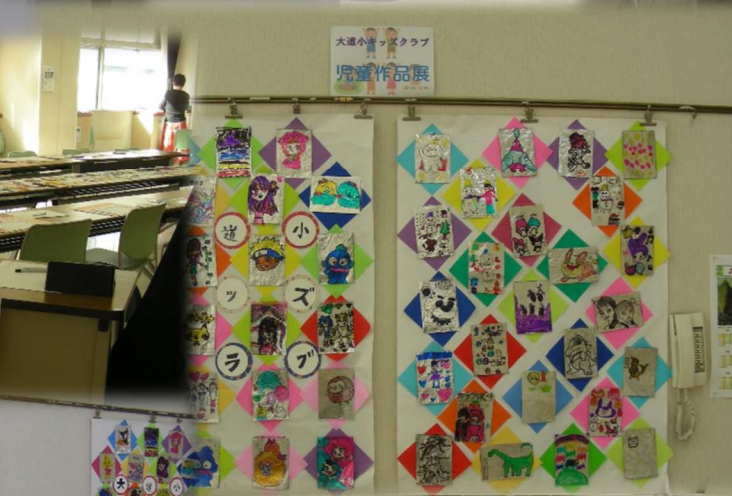

令和5年文化祭結果

文化祭参加サークル等

- ①: つるし飾りの会   ②: 絵手紙の会   ③: 花の友   ④: 表装第一同好会
- ⑤: ひめさゆり   ⑥: 荒引敏夫入賞作品   ⑦: 大道キッズクラブ
- ⑧: 押し花カレンダー作り   ⑨: つるし飾りワーク   ⑩: 金沢少年少女合唱団   ⑪: 大道スポーツ少年団