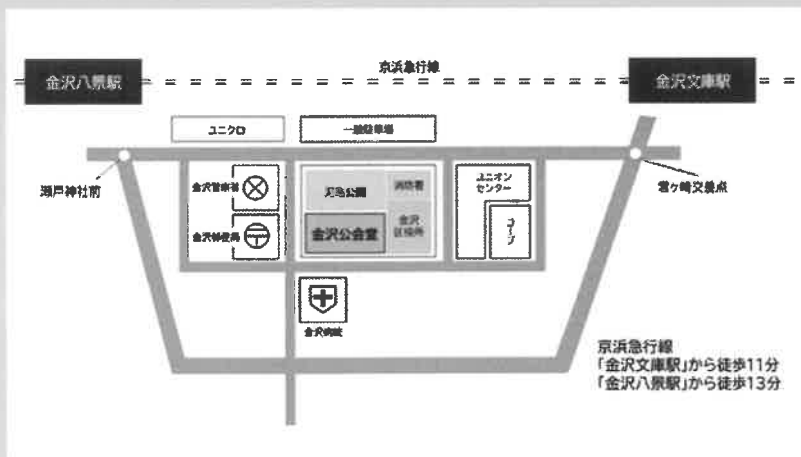

■運営に関するお問い合わせ先

横浜市金沢地区センター (指定管理者: 金沢区民協働支援協会)
〒236-0021 横浜市金沢区泥亀二丁目14番5号
TEL: 045-784-5860 FAX: 045-789-3599
WEB: <https://officekanazawa.org/kanazawa/>
開館時間(平日・土曜日): 9:00~21:00
開館時間(日曜日・祝日): 9:00~17:00