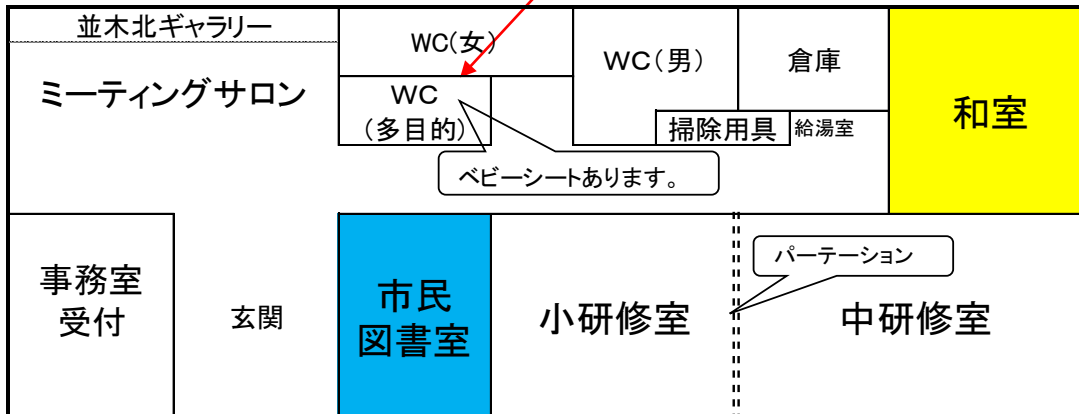

【ご利用にあたって】

- ☆見守りのスタッフ等はいません。
お子様の見守りは保護者が責任をもってお願いします。
 - ☆ゴミ等はお持ち帰りください。
- ◎新しい試みです。施設の安全面、必要な物品、楽しいアイデア等、どしどしお寄せください。利用者の皆様と一緒に「赤ちゃんルーム」を大きく育てようと思います！！

並木北コミュニティハウス

赤ちゃんルーム のご案内

お母さんどうしの「語らいの場」、赤ちゃんとの「ふれあいの場」、そして、赤ちゃんのはじめての「お友だちづくりの場」として、水曜日午前中の「和室」を開放しています。

「何もない16畳の空間」をみなさんのアイデアで「夢の遊び場」に変身させましょう。遊びに来てくださいね！

※第1水曜日は地元の「てづくりクラブ」の協力でイベントをまた第4水曜日は地区社会福祉協議会主催の「あかちゃんとお母さんのフリースペース」を開催しています。

《並木北コミュニティハウス》

〒236-0005
横浜市金沢区並木1-7-1（並木第一小学校内）
TEL/FAX 045-774-3405

並木北コミュニティハウス

ふれあいのある、快適な地域社会の実現のために、並木北コミュニティハウスは、学校と地域との連携を深めます。

並木北コミハ館内レイアウト

毎週、水曜日の午前は、
16畳の大空間が「赤ちゃんルーム」に大変身！

エアコンあります

ポットもあります

おもちゃは少しあります