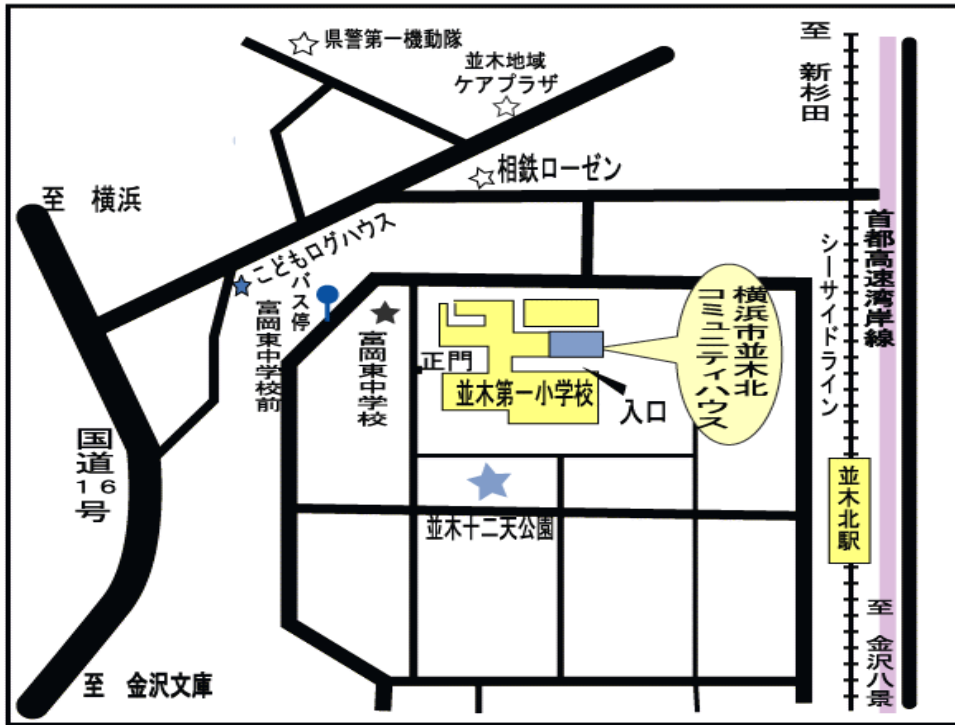

案内図

【アクセス】

- | | | |
|-----------|--------------|-------|
| シーサイドライン | 「並木北駅」下車 | 徒歩7分 |
| 京浜急行線 | 「京急富岡駅」下車 | 徒歩17分 |
| 京急バス 94系統 | 「富岡東中学」バス停下車 | 徒歩3分 |
- ☆お車でのご来場はご遠慮ください。
お体が不自由な方など、駐車場が必要な方はご相談ください。

【ご利用にあたって】

- ☆見守りのスタッフ等はいません。
お子様の見守りは保護者が責任をもってお願いします。
 - ☆ゴミ等はお持ち帰りください。
- ◎新しい試みです。施設の安全面、必要な物品、楽しいアイデア等、どしどしお寄せください。利用者の皆様と一緒に「赤ちゃんルーム」を大きく育てようと思います！！

並木北コミュニティハウス

赤ちゃんルーム のご案内

お母さんどうしの「語らいの場」、赤ちゃんとの「ふれあいの場」、そして、赤ちゃんのはじめての「お友だちづくりの場」として、水曜日午前中の「和室」を開放しています。

「何もない16畳の空間」をみなさんのアイデアで「夢の遊び場」に変身させましょう。遊びに来てくださいね！

※第1水曜日は地元の「てづくりクラブ」の協力でイベントをまた第4水曜日は地区社会福祉協議会主催の「あかちゃんとお母さんのフリースペース」を開催しています。

《並木北コミュニティハウス》

〒236-0005
横浜市金沢区並木1-7-1（並木第一小学校内）
TEL/FAX 045-774-3405

並木北コミュニティハウス

ふれあいのある、快適な地域社会の実現のために、並木北コミュニティハウスは、学校と地域との連携を深めます。

並木北コミハ館内レイアウト

毎週、水曜日の午前は、
16畳の大空間が「赤ちゃんルーム」に大変身！

エアコンあります

ポットもあります

おもちゃは少しあります