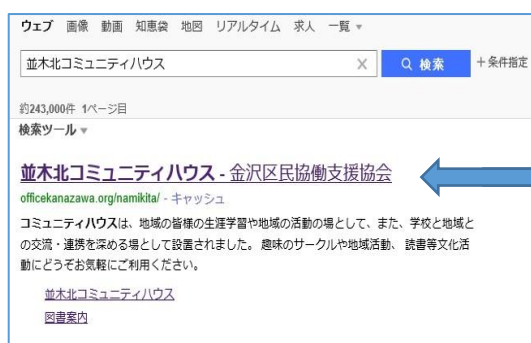

並木北コミハホームページ (HP)のご紹介

皆さんは並木北コミハのホームページ(HP)をご存知ですか？
コミハからの大事なお知らせや、図書新着情報、イベント情報などをいち早くご覧いただけます。

並木北コミュニティハウス

で検索！

HPのトップページです。

クリック！

☆ ぜひ一度覗いてみてください。

施設利用制限変更のお知らせ