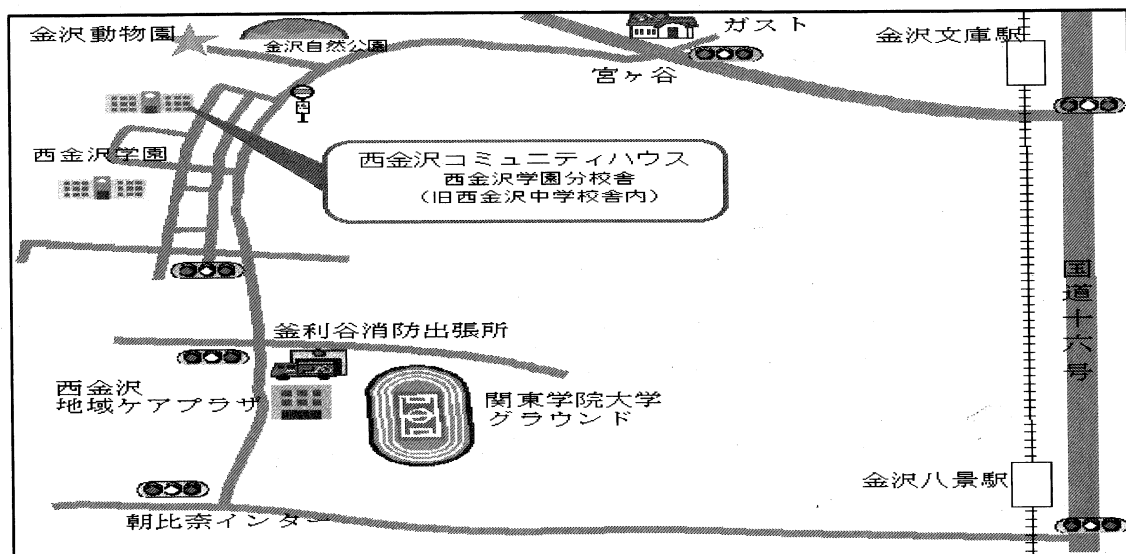

## 展示部

書道、絵画、写真、フラワーアレンジメント、シャドー  
ボックスの作品展と文化交流などの活動紹介です。

## 料理部

豚汁80食、おしるこ100食を各日、ご用意してお待ち  
しています。

※駐車場はございません。お車でお越しの方は、近隣のパーキングをご利用ください。