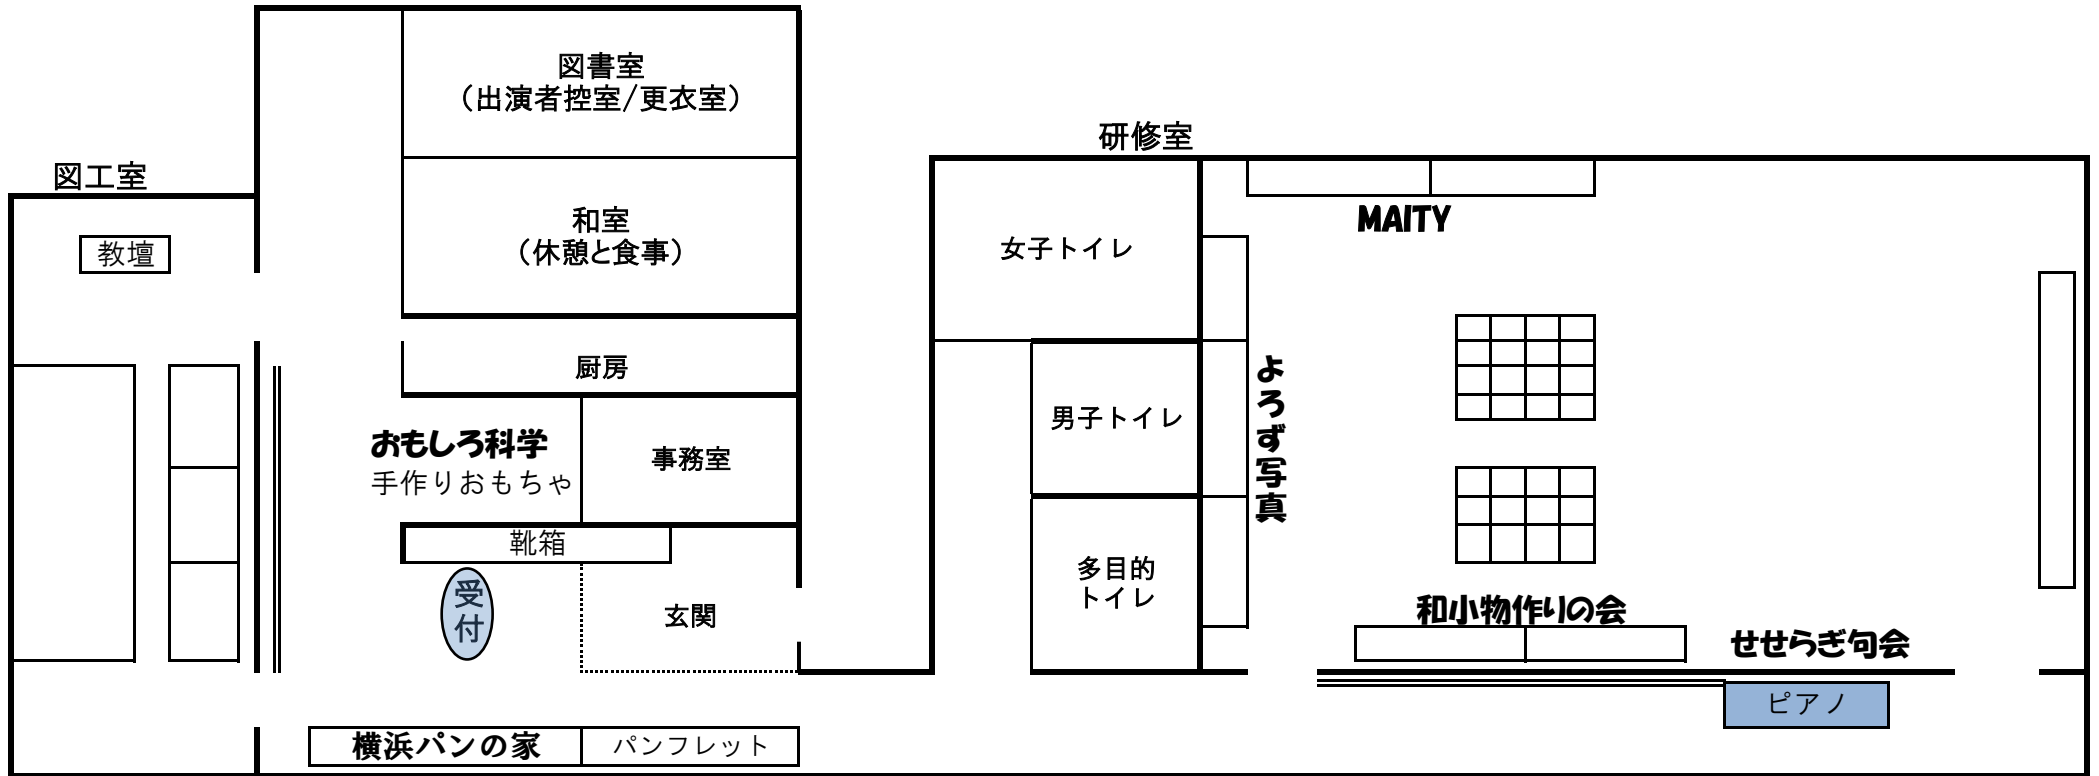

第14回コミハ・ケアフラ祭

令和元年11月10日(日) 10:00~14:00

〔 設営/11月 9日(土) 13:00~17:00
片付/11月10日(日) 14:00~16:30 〕

【プログラム】

事務室まえ	ロビー	研修室	
10:00~13:00 おもしろ科学たんけん工房 手作りおもちゃを作しましょう	10:00~13:30 「横浜パンの家」 美味しいパンを ぜひ食べてください	10:30~11:10 吟詠 出演/朋岳会 11:20~12:00 楽しいマジックショー 出演/元JICA専属マジシャン ペガサス成澤	
和室 10:00~14:00 休憩と食事のための部屋			13:00~14:00 懐かしい歌と一緒に歌いましょう 演 奏/レイナニオハナ(ハワイアンバンド) ダンス/レッツゴー(フラダンス)
図書室 10:00~14:00 出演者控室/更衣室			