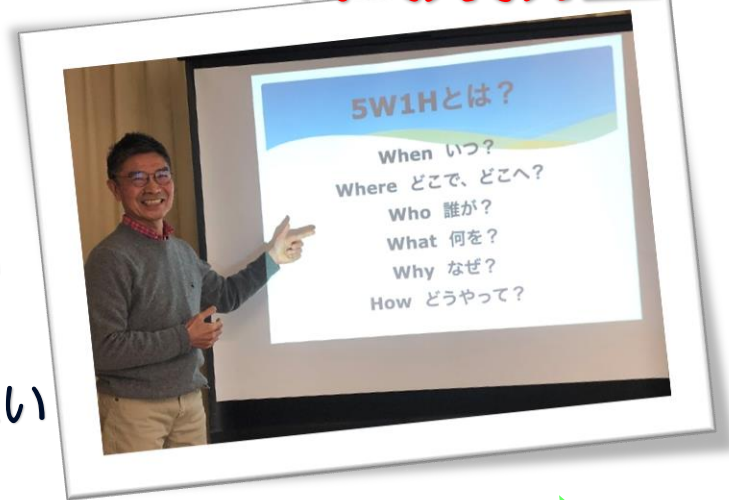

『基本のき』 から始める、大人を対象とした初級英会話

# イングリッシュ ENGLISH

体験教室

シンプルな単語や言い回しを覚えない

外国人と少しでも英語で会話してみたい

すっかり忘れてしまった英語に再挑戦したい

焦らずゆっくり

◎日 程：4月 20日(木)・21日(金)

◎時 間：15時～16時30分