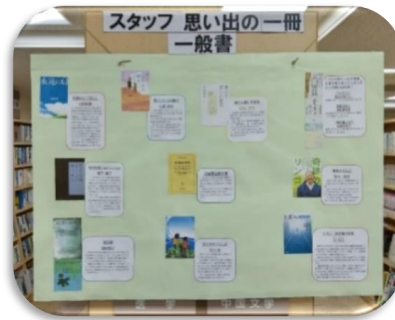

12月配架図書 ※配架日 12月16日(土曜日) 9時～

《一般書》

作品名	著者名	作品名	著者名
エヴァーグリーン・ゲーム	石井 仁蔵	メロスの翼	横関 大
椿ノ恋文	小川 糸	ナイフをひねれば	アンソニー・ホロウィッツ(著) 山田 蘭(訳)
横浜みなとみらい署暴対係 トランパー	今野 敏	トランスジェンダー入門	周司 あきら 高井 ゆと里
スピノザの診察室	夏川 草介	NHKにっぽん百低山 吉田類の愛する低山30	吉田類
藍色時刻の君たちは	前川 ほまれ	13歳からの地政学	田中 孝幸
三島屋変調百物語事続 あんじゅう	宮部 みゆき	三島屋変調百物語 八之続 よって件のごとし	宮部 みゆき